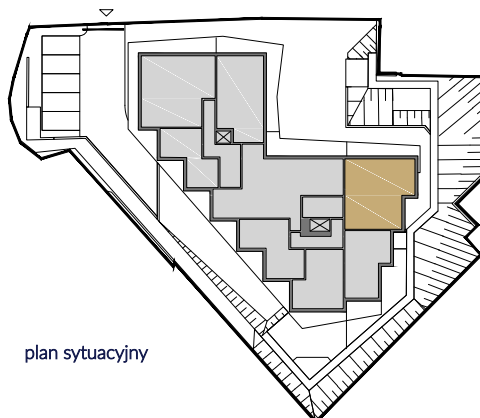

propozycja aranżacji

plan sytuacyjny

numer lokalu 12
powierzchnia 74,57 m²
kondygnacja I piętro