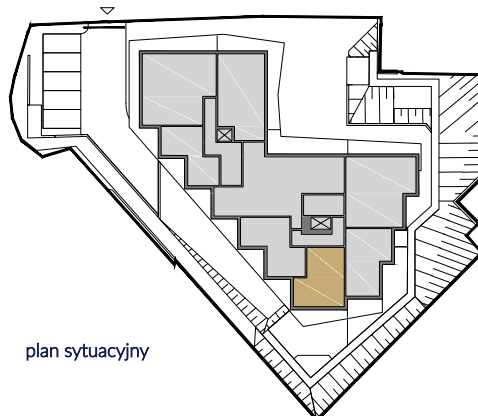

propozycja aranżacji

plan sytuacyjny

numer lokalu 14  
powierzchnia 42.41 m<sup>2</sup>  
kondygnacja I piętro