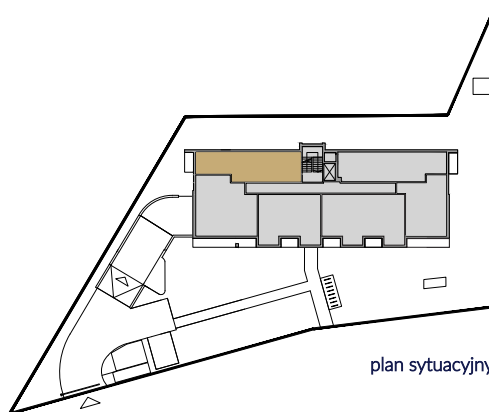

propozycja aranżacji

plan sytuacyjny

numer lokalu 43
powierzchnia 59.17 m²
kondygnacja 5 piętro