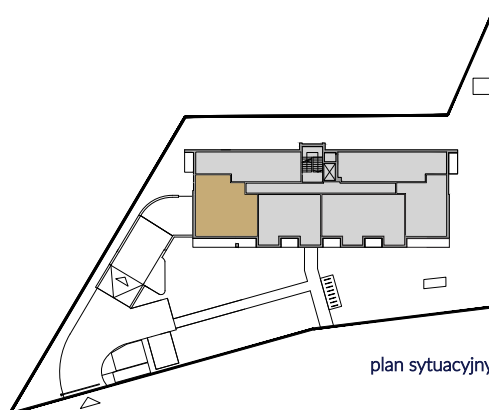

propozycja aranżacji

numer lokalu 42  
powierzchnia 70.91 m<sup>2</sup>  
kondygnacja 5 piętro

ul. Kilarских 8  
80-320 Gdańsk  
7 piętro | lokal 111

+48 58 500 82 11  
sprzedaz@bmc.gda.pl  
bmc.gda.pl