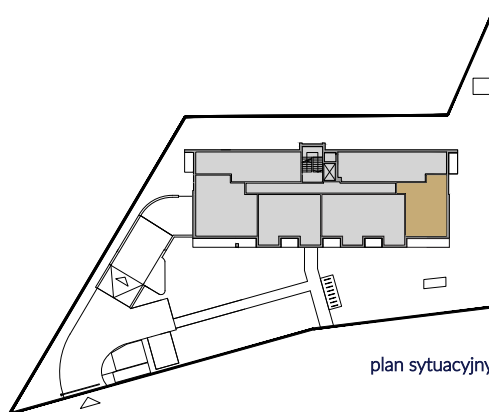

propozycja aranżacji

plan sytuacyjny

numer lokalu 39
powierzchnia 51.38 m²
kondygnacja 5 piętro