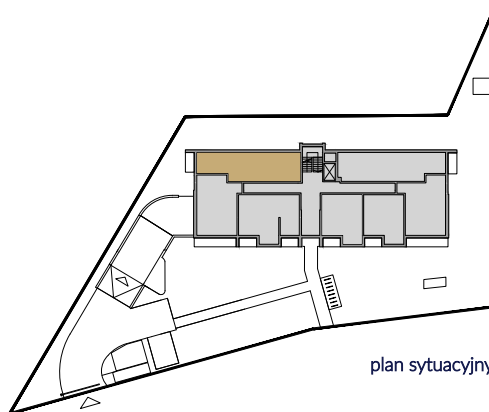

proposta aranżacji

plan sytuacyjny

numer lokalu 7
powierzchnia 58.03 m²
kondygnacja parter